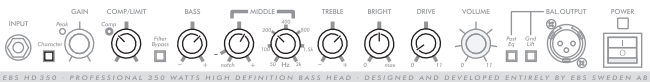

HD350

ALLROUND

POP

HEAVY

ROCK

BLUES